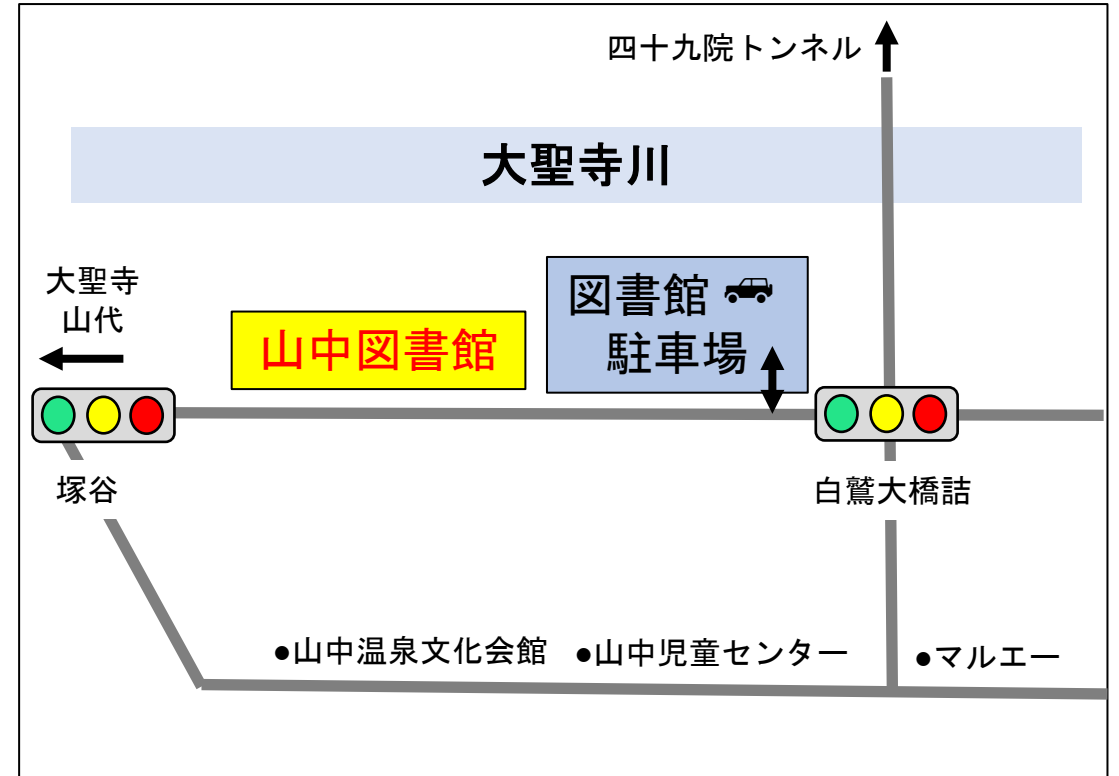

図書館駐車場のご案内

中央図書館

普通車（36台） 支え合い駐車場（2台）

山中図書館

普通車（7台） 支え合い駐車場（1台）

駐車スペースには限りがあります。お乗り合わせなどご協力をお願いいたします。
駐車場・敷地内での事件・事故・トラブル等には一切責任を負いかねます。