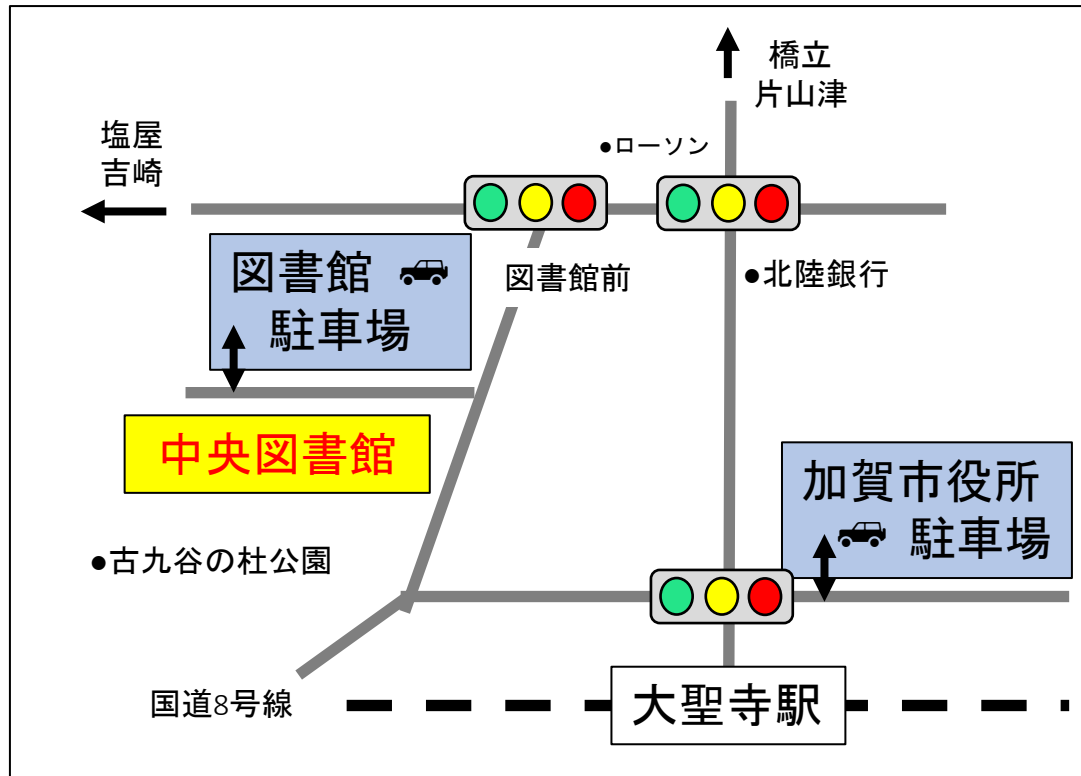

図書館駐車場のご案内

中央図書館

普通車（36台） 支え合い駐車場（2台）

山中図書館

普通車（7台） 支え合い駐車場（1台）

駐車スペースには限りがあります。お乗り合わせなどご協力をお願いいたします。
駐車場・敷地内での事件・事故・トラブル等には一切責任を負いかねます。